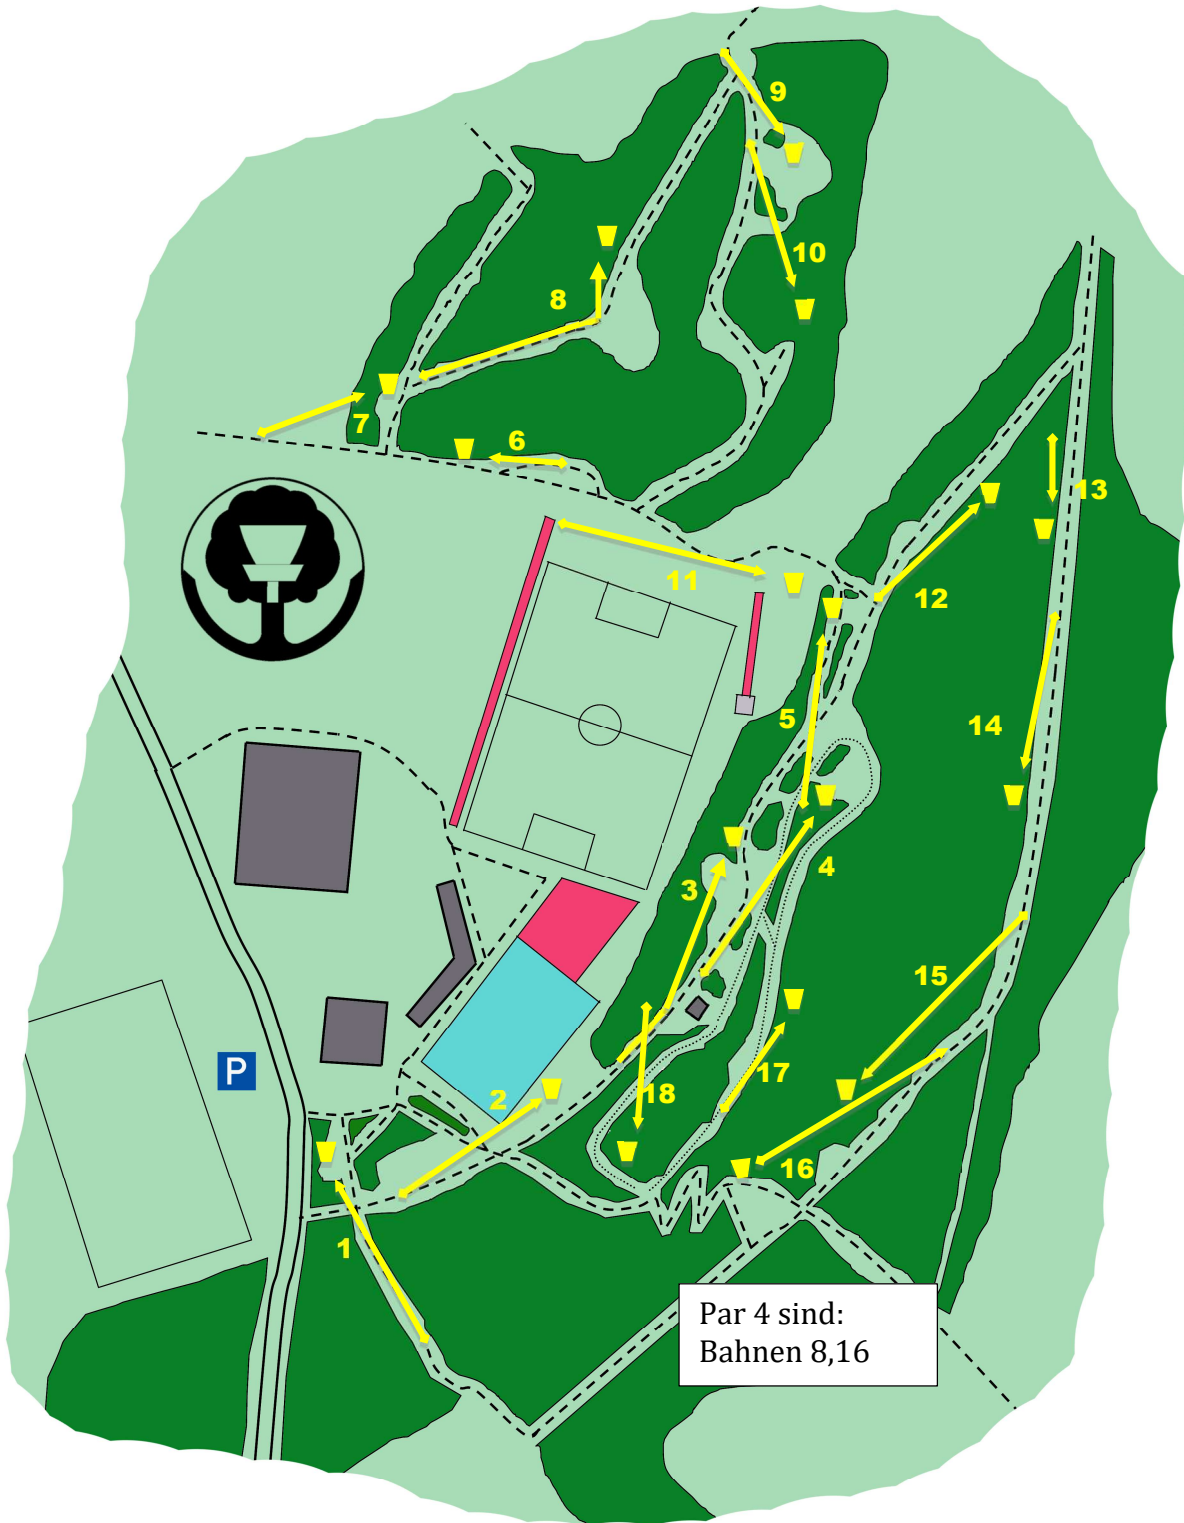

Schmitten Gwatt: 18er WEISS

Par 4 sind:
Bahnen 8,16