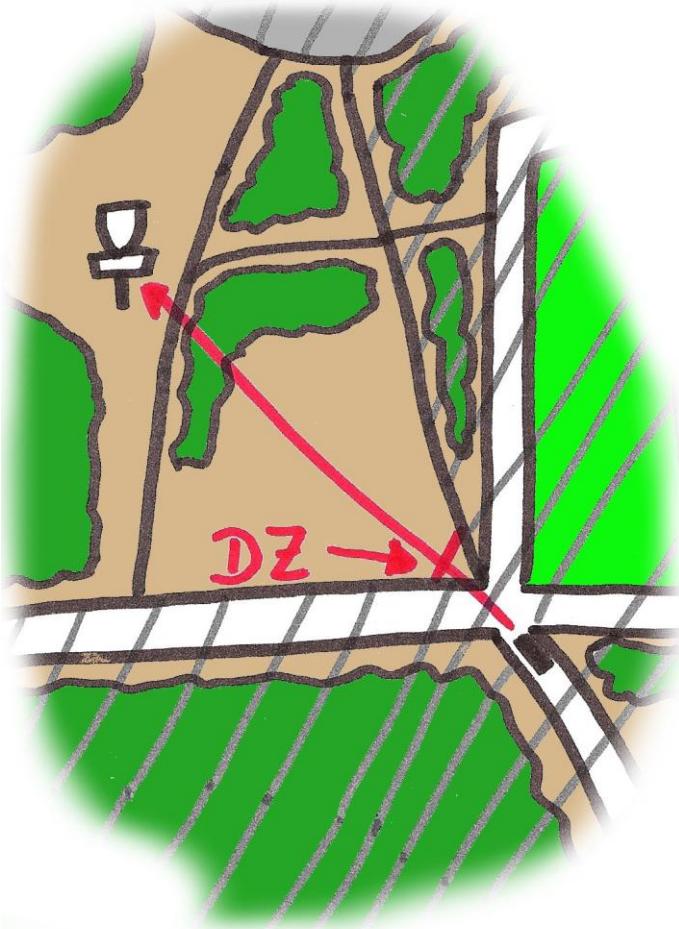

DISC GOLF PARCOUR GWATT

www.woodysdiscgolf.ch

Waldinsel

Diese Bahn besitzt eine Insel. Mit dem ersten Wurf muss die Insel getroffen werden. (Die Wege um die Insel sind Strafzone).

Wird die Insel nicht getroffen, so wird von der DropZone (DZ) mit dem dritten Wurf weitergespielt.

(Die Dropzone ist im Plan markiert)